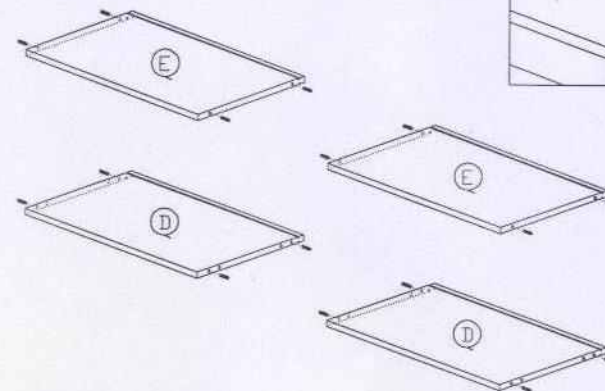

Návod na montáž

Model : FP - C02

1 1X24	2 1X28	3 3 a 3 b 16 Sads	4 1X16	5 1X4	6 1X12

KOMPONENTY

Krok 1