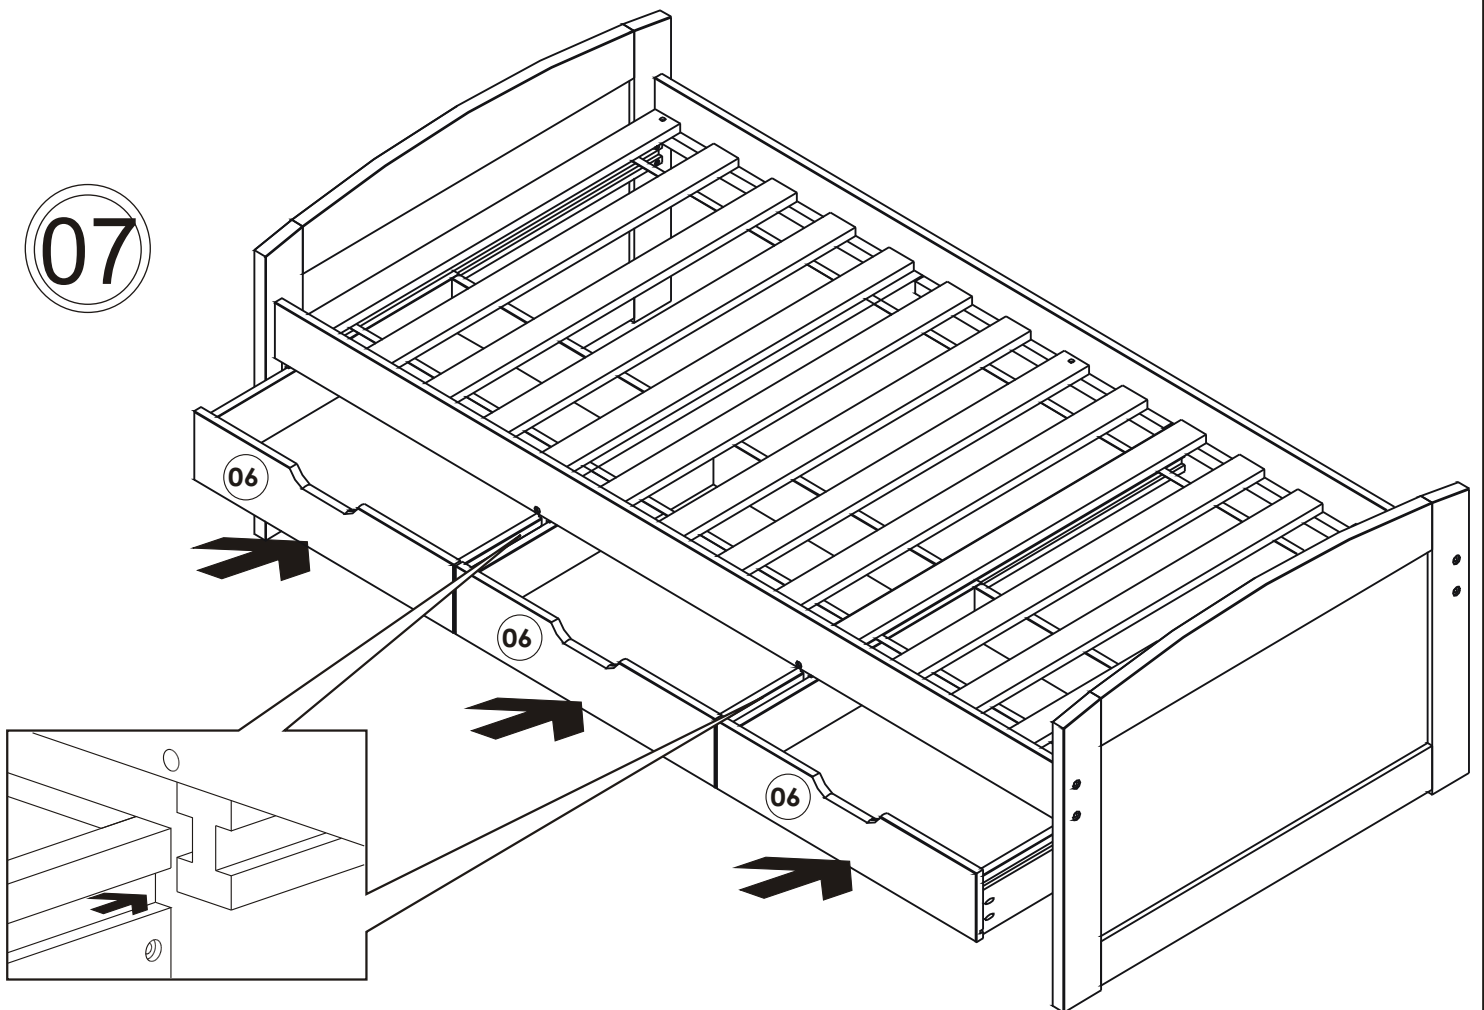

# MARINELLA

Číslo dielu	Kusy	Rozmery (mm)
1	1	2000 x 115 x 46mm
2	2	902 x 85 x 25mm
3	2	980 x 630 x 25mm
4	2	902 x 43 x 18mm
5	14	898 x 65 x 20mm
6	3	660 x 140 x 18mm
7	3	600 x 120 x 18mm
8	3	600 x 120 x 18mm
9	3	626 x 594 x 3mm

Číslo dielu	Kusy	Rozmery (mm)
10	3	614 x 120 x 18mm
11	1	1990 x 200 x 39mm
12	1	1944 x 115 x 39mm
13	3	902 x 46 x 18mm
14	1	920 x 90 x 40mm
15	1	920 x 90 x 40mm
16	4	898 x 485 x 3mm
17	2	902 x 43 x 5mm
18	1	2000 x 115 x 41mm

A		Ø8x30mm	28
B		7,0x80mm	08
C		7,0x50mm	12
D		4,0x30mm	44
E		3,5x16mm	44
F		L'avé	02

G		Pravé	02
H			01
I			01
J		3,5x16mm	04

03

04

05

06

3x

07