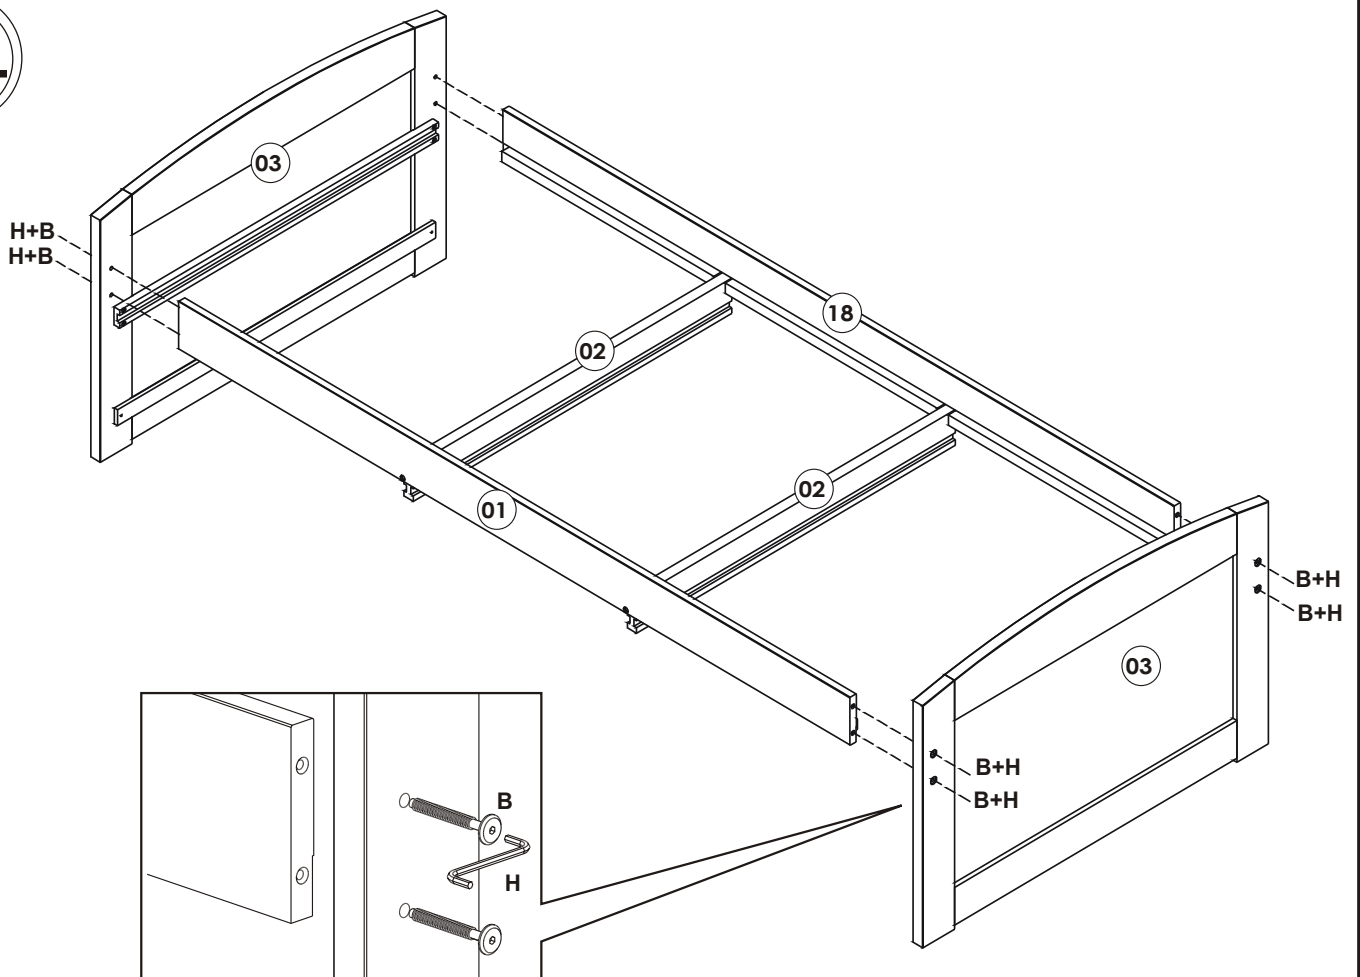

# MARINELLA

Číslo dielu	Kusy	Rozmery (mm)
1	1	2000 x 115 x 46mm
2	2	902 x 85 x 25mm
3	2	980 x 630 x 25mm
4	2	902 x 43 x 18mm
5	14	898 x 65 x 20mm
6	3	660 x 140 x 18mm
7	3	600 x 120 x 18mm
8	3	600 x 120 x 18mm
9	3	626 x 594 x 3mm

Číslo dielu	Kusy	Rozmery (mm)
10	3	614 x 120 x 18mm
11	1	1990 x 200 x 39mm
12	1	1944 x 115 x 39mm
13	3	902 x 46 x 18mm
14	1	920 x 90 x 40mm
15	1	920 x 90 x 40mm
16	4	898 x 485 x 3mm
17	2	902 x 43 x 5mm
18	1	2000 x 115 x 41mm

A		Ø8x30mm	28
B		7,0x80mm	08
C		7,0x50mm	12
D		4,0x30mm	44
E		3,5x16mm	44
F		L'avé	02

G		Pravé	02
H			01
I			01
J		3,5x16mm	04

03

04

05

06

3x

07