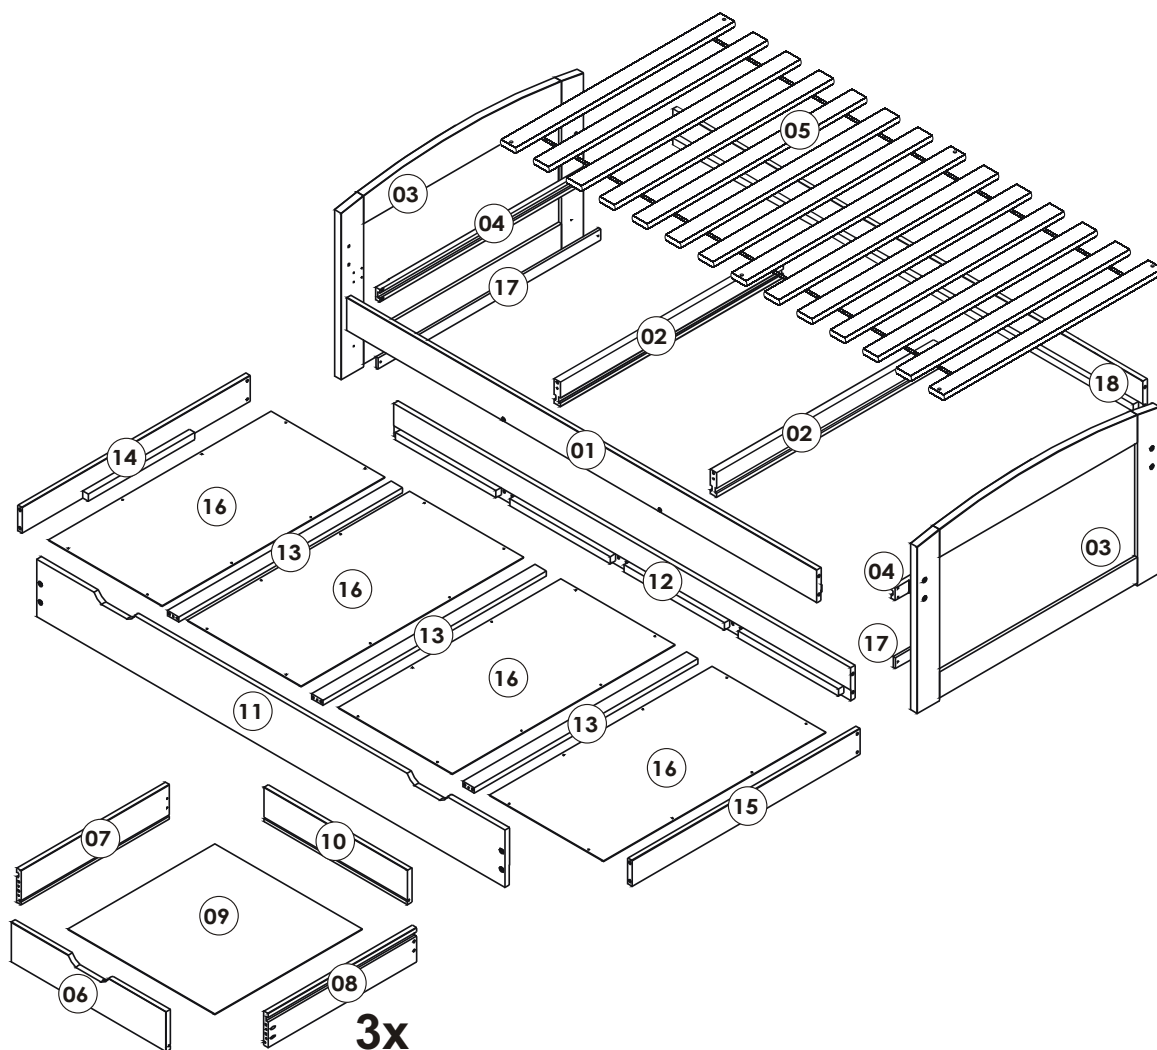

# MARINELLA

Číslo dielu	Kusy	Rozmery (mm)
1	1	2000 x 115 x 46mm
2	2	902 x 85 x 25mm
3	2	980 x 630 x 25mm
4	2	902 x 43 x 18mm
5	14	898 x 65 x 20mm
6	3	660 x 140 x 18mm
7	3	600 x 120 x 18mm
8	3	600 x 120 x 18mm
9	3	626 x 594 x 3mm

Číslo dielu	Kusy	Rozmery (mm)
10	3	614 x 120 x 18mm
11	1	1990 x 200 x 39mm
12	1	1944 x 115 x 39mm
13	3	902 x 46 x 18mm
14	1	920 x 90 x 40mm
15	1	920 x 90 x 40mm
16	4	898 x 485 x 3mm
17	2	902 x 43 x 5mm
18	1	2000 x 115 x 41mm

A		Ø8x30mm	28
B		7,0x80mm	08
C		7,0x50mm	12
D		4,0x30mm	44
E		3,5x16mm	44
F		L'avé	02

G		Pravé	02
H			01
I			01
J		3,5x16mm	04

03

04

05

06

3x

07