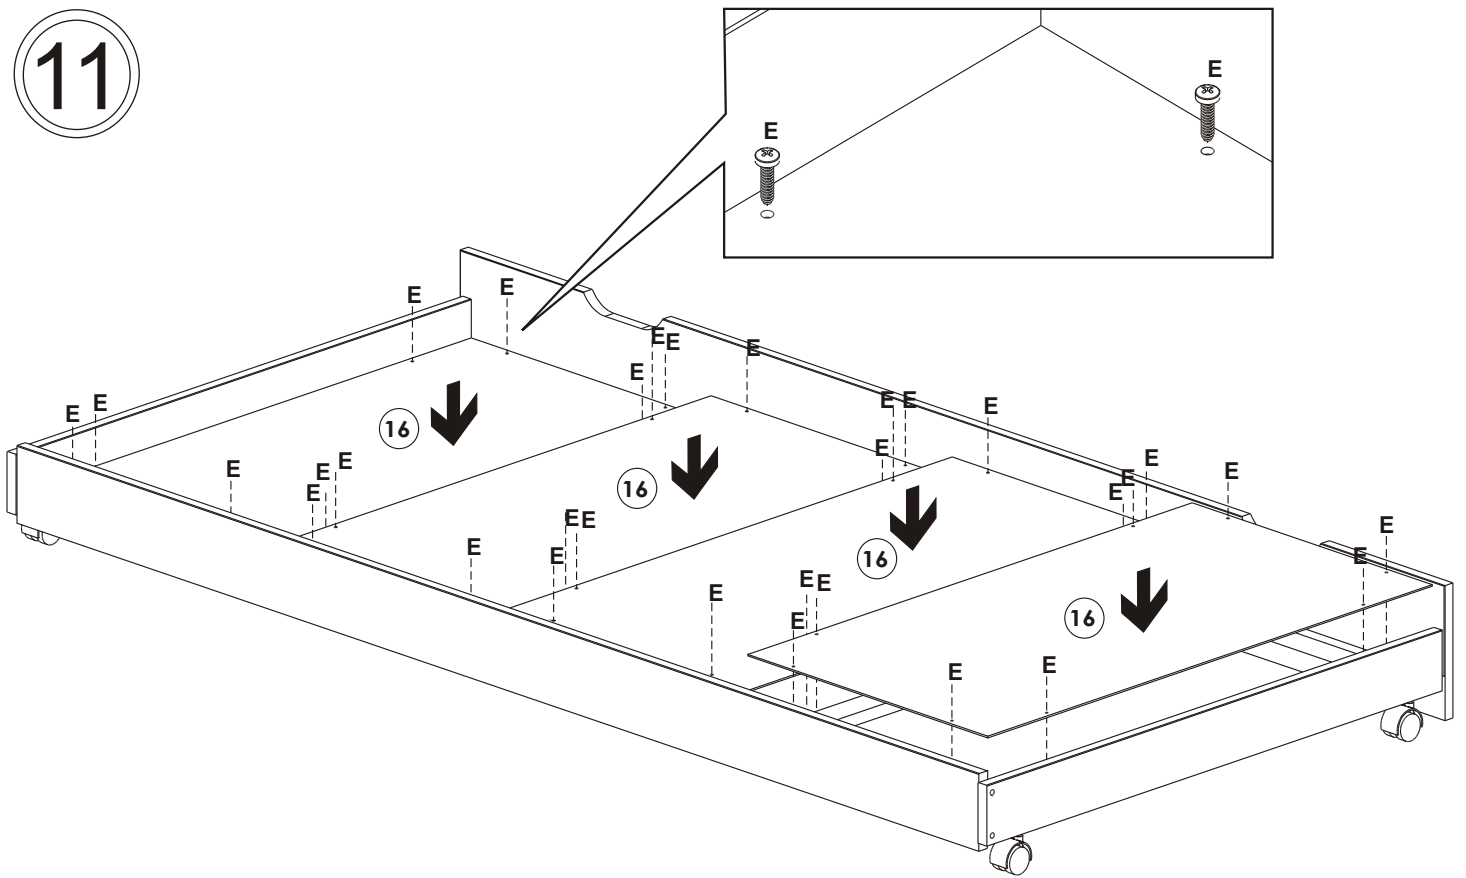

11

12

Upozornenie!
Neskáče po posteli
Max. Nosnosť 120kg