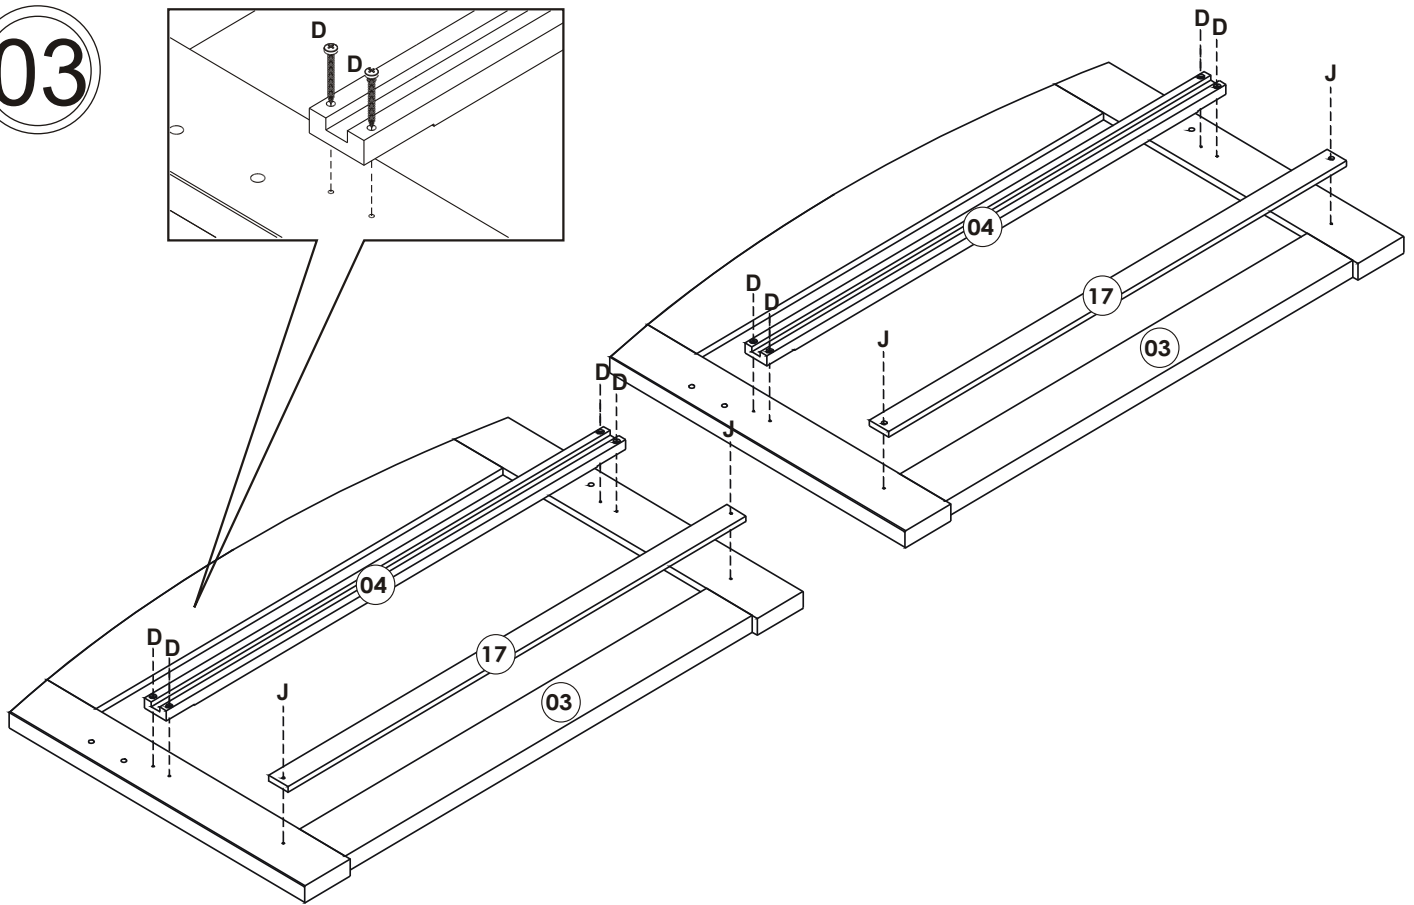

# MARINELLA

Číslo dielu	Kusy	Rozmery (mm)
1	1	2000 x 115 x 46mm
2	2	902 x 85 x 25mm
3	2	980 x 630 x 25mm
4	2	902 x 43 x 18mm
5	14	898 x 65 x 20mm
6	3	660 x 140 x 18mm
7	3	600 x 120 x 18mm
8	3	600 x 120 x 18mm
9	3	626 x 594 x 3mm

Číslo dielu	Kusy	Rozmery (mm)
10	3	614 x 120 x 18mm
11	1	1990 x 200 x 39mm
12	1	1944 x 115 x 39mm
13	3	902 x 46 x 18mm
14	1	920 x 90 x 40mm
15	1	920 x 90 x 40mm
16	4	898 x 485 x 3mm
17	2	902 x 43 x 5mm
18	1	2000 x 115 x 41mm

A		Ø8x30mm	28
B		7,0x80mm	08
C		7,0x50mm	12
D		4,0x30mm	44
E		3,5x16mm	44
F		L'avé	02

G		Pravé	02
H			01
I			01
J		3,5x16mm	04

03

04

05

06

3x

07