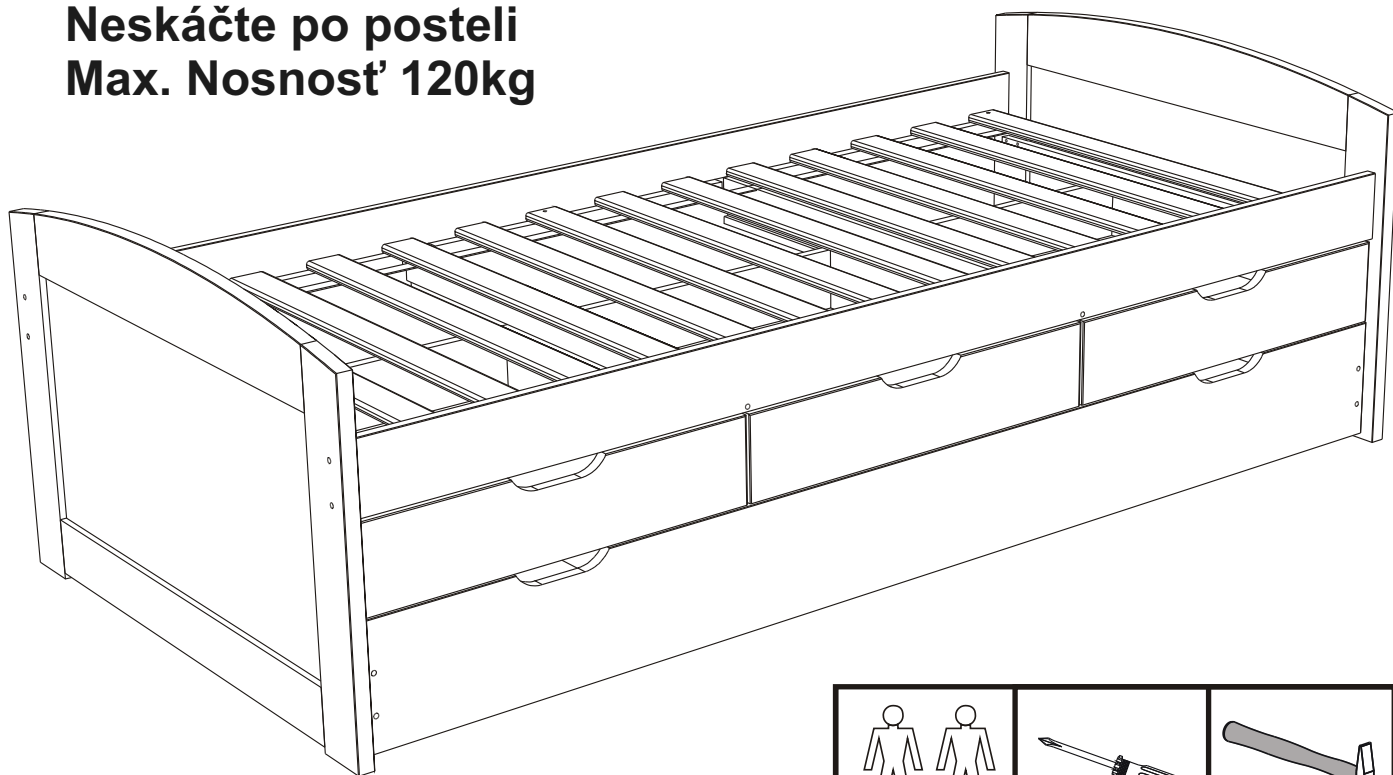

**Upozornenie!**  
Neskáče po posteli  
Max. Nosnosť 120kg

# MARINELLA

Číslo dielu	Kusy	Rozmery (mm)
1	1	2000 x 115 x 46mm
2	2	902 x 85 x 25mm
3	2	980 x 630 x 25mm
4	2	902 x 43 x 18mm
5	14	898 x 65 x 20mm
6	3	660 x 140 x 18mm
7	3	600 x 120 x 18mm
8	3	600 x 120 x 18mm
9	3	626 x 594 x 3mm

Číslo dielu	Kusy	Rozmery (mm)
10	3	614 x 120 x 18mm
11	1	1990 x 200 x 39mm
12	1	1944 x 115 x 39mm
13	3	902 x 46 x 18mm
14	1	920 x 90 x 40mm
15	1	920 x 90 x 40mm
16	4	898 x 485 x 3mm
17	2	902 x 43 x 5mm
18	1	2000 x 115 x 41mm