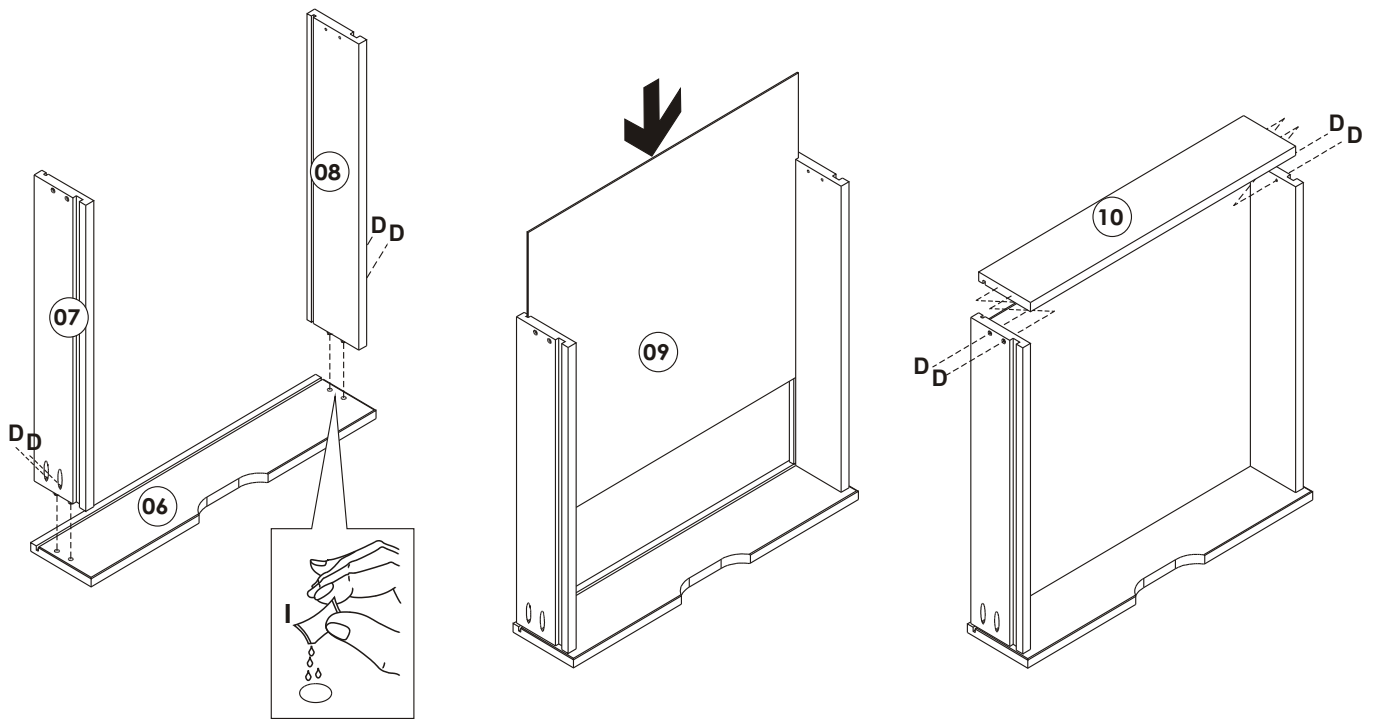

# MARINELLA

Číslo dielu	Kusy	Rozmery (mm)
1	1	2000 x 115 x 46mm
2	2	902 x 85 x 25mm
3	2	980 x 630 x 25mm
4	2	902 x 43 x 18mm
5	14	898 x 65 x 20mm
6	3	660 x 140 x 18mm
7	3	600 x 120 x 18mm
8	3	600 x 120 x 18mm
9	3	626 x 594 x 3mm

Číslo dielu	Kusy	Rozmery (mm)
10	3	614 x 120 x 18mm
11	1	1990 x 200 x 39mm
12	1	1944 x 115 x 39mm
13	3	902 x 46 x 18mm
14	1	920 x 90 x 40mm
15	1	920 x 90 x 40mm
16	4	898 x 485 x 3mm
17	2	902 x 43 x 5mm
18	1	2000 x 115 x 41mm

A		Ø8x30mm	28
B		7,0x80mm	08
C		7,0x50mm	12
D		4,0x30mm	44
E		3,5x16mm	44
F		L'avé	02

G		Pravé	02
H			01
I			01
J		3,5x16mm	04

03

04

05

06

3x

07