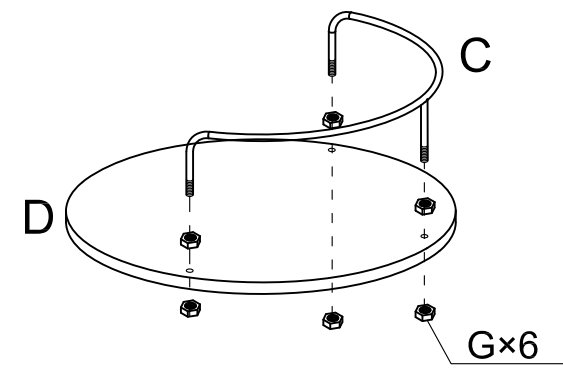

# MONTÁŽNY NÁVOD - ALADAR LY 0969 - servírovací stolík

A×1KS

B×1KS

C×1KS

D×1KS

E×1KS

M6×25mm

M6

F×4KS

G×16KS

H×2KS

I×2KS

M6×40mm

Ø4×14mm

J×4KS

K×16KS

4mm

L×1KS

M×1KS