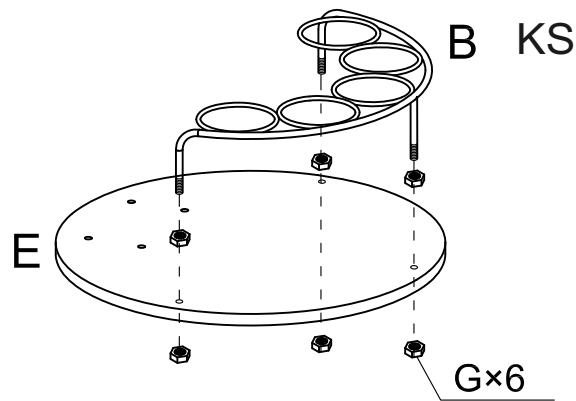

# MONTÁŽNY NÁVOD - ALADAR LY 0969 - servírovací stolík

A×1KS

B×1KS

C×1KS

D×1KS

E×1KS

M6×25mm

M6

F×4KS

G×16KS

H×2KS

I×2KS

M6×40mm

Ø4×14mm

J×4KS

K×16KS

4mm

L×1KS

M×1KS