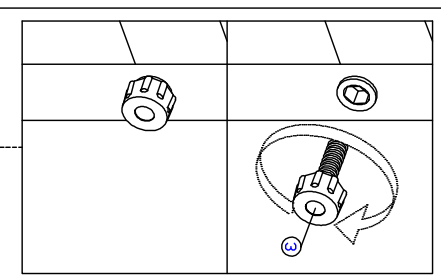

Návod na montáž

Model : FP - T05

1		2		3		4	
1x7		2 a 2 b	6 Sets	1x3	1x3	1x6	

KOMPONENTY

Krok 1

Krok 2

Krok 3

Krok 4

<input checked="" type="checkbox"/>		<input checked="" type="checkbox"/>		<input checked="" type="checkbox"/>		<input checked="" type="checkbox"/>		<input checked="" type="checkbox"/>	
	prečítajte si návod k montáži		odstráňte obalový materiál		chráňte pred poveternosťou		pozor na ostré okraje		pozor na ostré okraje