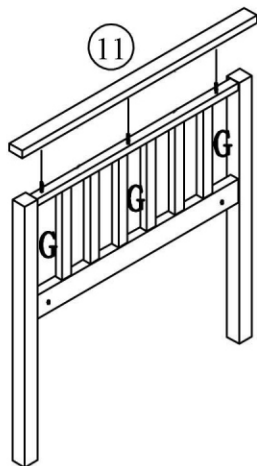

# BAGIRA POSTEL'-Montážny návod

140x200cm, 90x200 cm

B1269W

<b>A</b>		16
	15mm M6x100 mm	
<b>B</b>		40
<b>C</b>		44
	Ø8x30mm	
<b>D</b>		02
<b>E</b>		66
	8mm Ø4x30mm	
<b>F</b>		16
	15mm M6x70mm	
<b>G</b>		38
	15mm M6x80mm	
<b>H</b>		05
	10mm Ø7x60mm	

<b>I</b>		02
	15mm M6x60mm	
<b>J</b>		06
	15mm M6x30mm	
<b>K</b>		04
	Ø 12 x 80mm	
<b>L</b>		10
	15mm	
<b>M</b>		02
	15mm M6x50mm	
<b>N</b>		02
<b>O</b>		08
	7mm Ø4x16mm	

Budete potrebovat'

**P 3/8**

<b>C</b>	 Ø8x30mm	<b>16</b>
----------	--	-----------

<b>A</b>	 15mm M6x100 mm	<b>08</b>
<b>B</b>		<b>08</b>
<b>G</b>	 15mm M6x80mm	<b>06</b>

<b>C</b>	Ø8x30mm	<b>08</b>
<b>B</b>		<b>16</b>
<b>M</b>	15mm M6x50mm	<b>02</b>
<b>L</b>	15mm	<b>08</b>

<b>P 5/8</b>		
<b>G</b>	15mm M6x80mm	<b>16</b>
<b>E</b>	8mm Ø4x30mm	<b>30</b>
<b>J</b>	15mm M6x30mm	<b>06</b>

<b>E</b>	 8mm      Ø4x30mm	<b>06</b>	
<b>I</b>	 15mm	 M6x60mm	<b>02</b>
<b>L</b>	 15mm		<b>02</b>