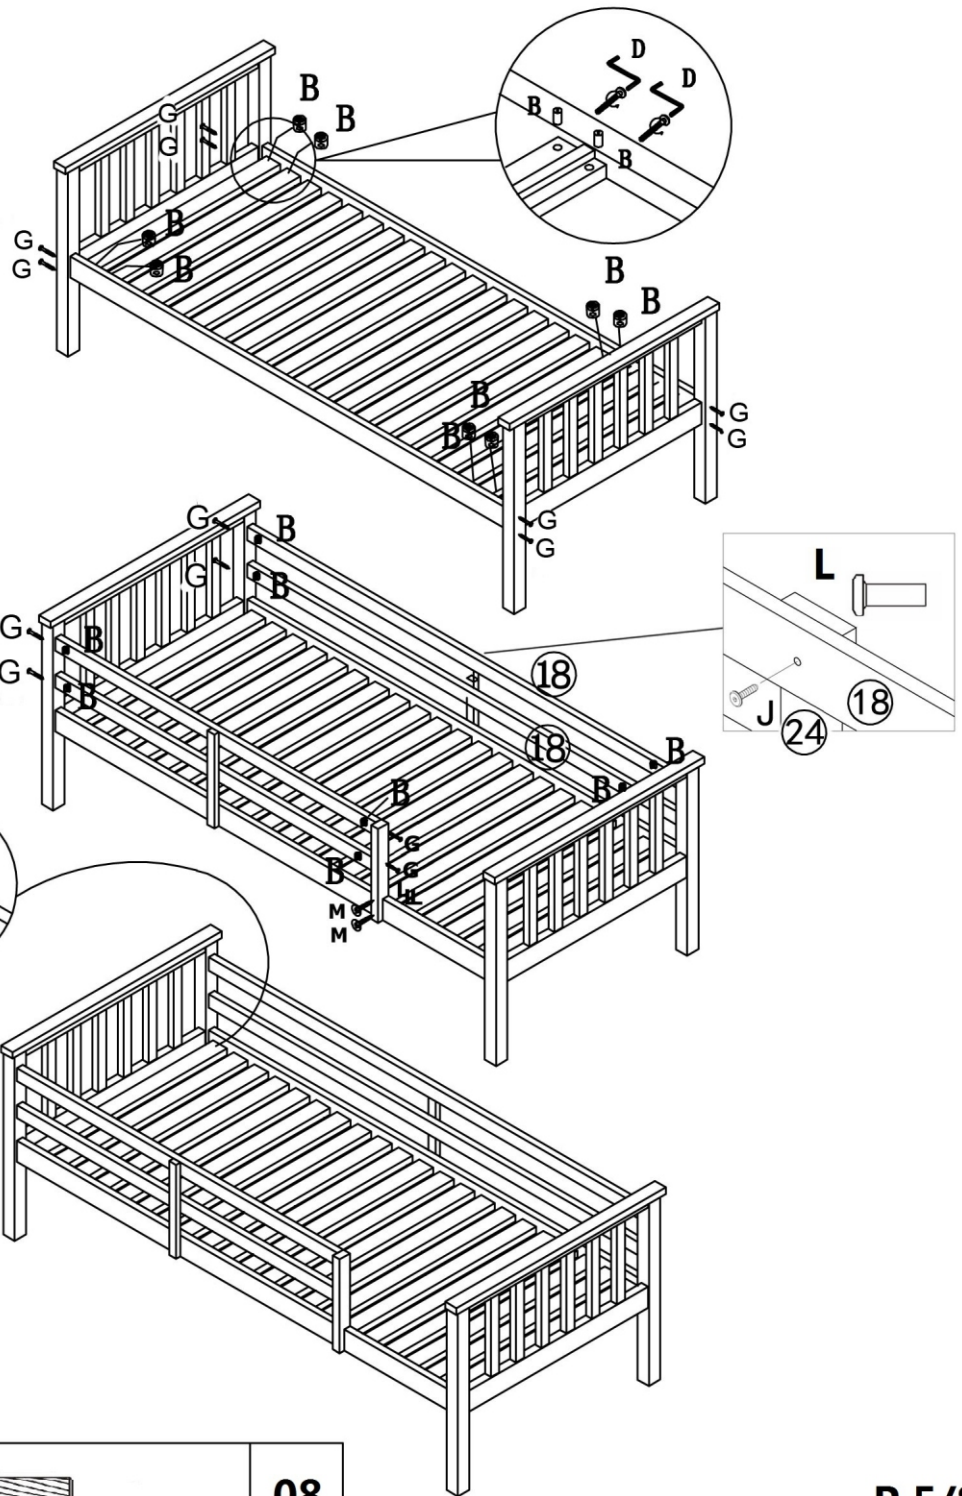

# BAGIRA POSTEL'-Montážny návod

140x200cm, 90x200 cm

B1269W

<b>A</b>		16
	15mm M6x100 mm	
<b>B</b>		40
<b>C</b>		44
	Ø8x30mm	
<b>D</b>		02
<b>E</b>		66
	8mm Ø4x30mm	
<b>F</b>		16
	15mm M6x70mm	
<b>G</b>		38
	15mm M6x80mm	
<b>H</b>		05
	10mm Ø7x60mm	

<b>I</b>		02
	15mm M6x60mm	
<b>J</b>		06
	15mm M6x30mm	
<b>K</b>		04
	Ø 12 x 80mm	
<b>L</b>		10
	15mm	
<b>M</b>		02
	15mm M6x50mm	
<b>N</b>		02
<b>O</b>		08
	7mm Ø4x16mm	

Budete potrebovat'

**P 3/8**

<b>C</b>	 Ø8x30mm	<b>16</b>
----------	--	-----------

<b>A</b>	 15mm M6x100 mm	<b>08</b>
<b>B</b>		<b>08</b>
<b>G</b>	 15mm M6x80mm	<b>06</b>

<b>C</b>	Ø8x30mm	<b>08</b>
<b>B</b>		<b>16</b>
<b>M</b>	15mm M6x50mm	<b>02</b>
<b>L</b>	15mm	<b>08</b>

<b>P 5/8</b>		
<b>G</b>	15mm M6x80mm	<b>16</b>
<b>E</b>	8mm Ø4x30mm	<b>30</b>
<b>J</b>	15mm M6x30mm	<b>06</b>

<b>E</b>	 8mm      Ø4x30mm	<b>06</b>	
<b>I</b>	 15mm	 M6x60mm	<b>02</b>
<b>L</b>	 15mm		<b>02</b>