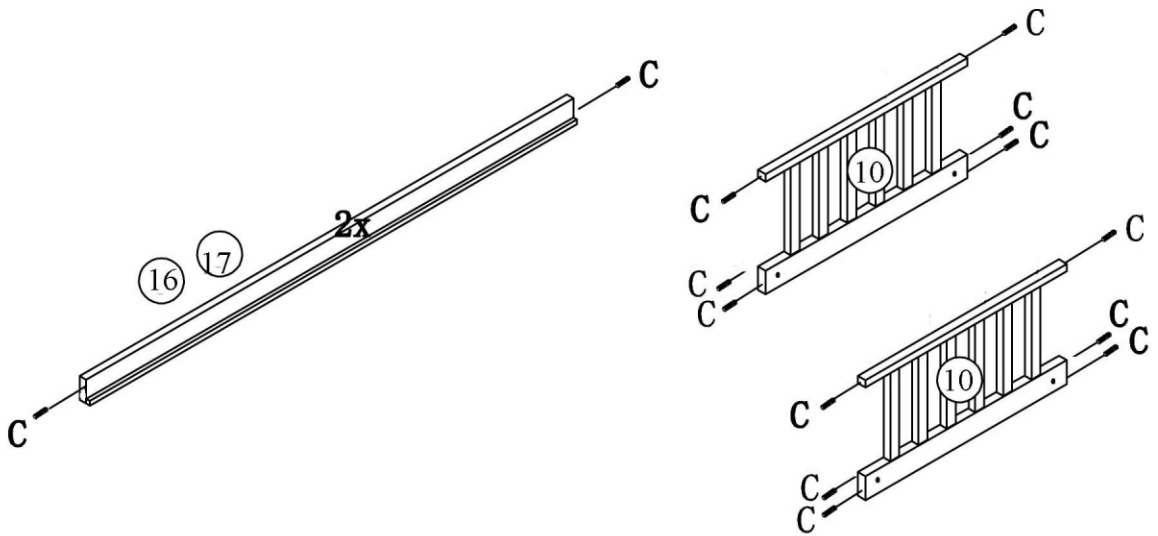

# BAGIRA POSTEL'-Montážny návod

140x200cm, 90x200 cm

B1269W

<b>A</b>		16
	15mm M6x100 mm	
<b>B</b>		40
<b>C</b>		44
	Ø8x30mm	
<b>D</b>		02
<b>E</b>		66
	8mm Ø4x30mm	
<b>F</b>		16
	15mm M6x70mm	
<b>G</b>		38
	15mm M6x80mm	
<b>H</b>		05
	10mm Ø7x60mm	

<b>I</b>		02
	15mm M6x60mm	
<b>J</b>		06
	15mm M6x30mm	
<b>K</b>		04
	Ø 12 x 80mm	
<b>L</b>		10
	15mm	
<b>M</b>		02
	15mm M6x50mm	
<b>N</b>		02
<b>O</b>		08
	7mm Ø4x16mm	

Budete potrebovat'

**P 3/8**

<b>C</b>	 Ø8x30mm	<b>16</b>
----------	--	-----------

<b>A</b>	 15mm M6x100 mm	<b>08</b>
<b>B</b>		<b>08</b>
<b>G</b>	 15mm M6x80mm	<b>06</b>

<b>C</b>	Ø8x30mm	<b>08</b>
<b>B</b>		<b>16</b>
<b>M</b>	15mm M6x50mm	<b>02</b>
<b>L</b>	15mm	<b>08</b>

<b>P 5/8</b>		
<b>G</b>	15mm M6x80mm	<b>16</b>
<b>E</b>	8mm Ø4x30mm	<b>30</b>
<b>J</b>	15mm M6x30mm	<b>06</b>

<b>E</b>	 8mm      Ø4x30mm	<b>06</b>	
<b>I</b>	 15mm	 M6x60mm	<b>02</b>
<b>L</b>	 15mm		<b>02</b>