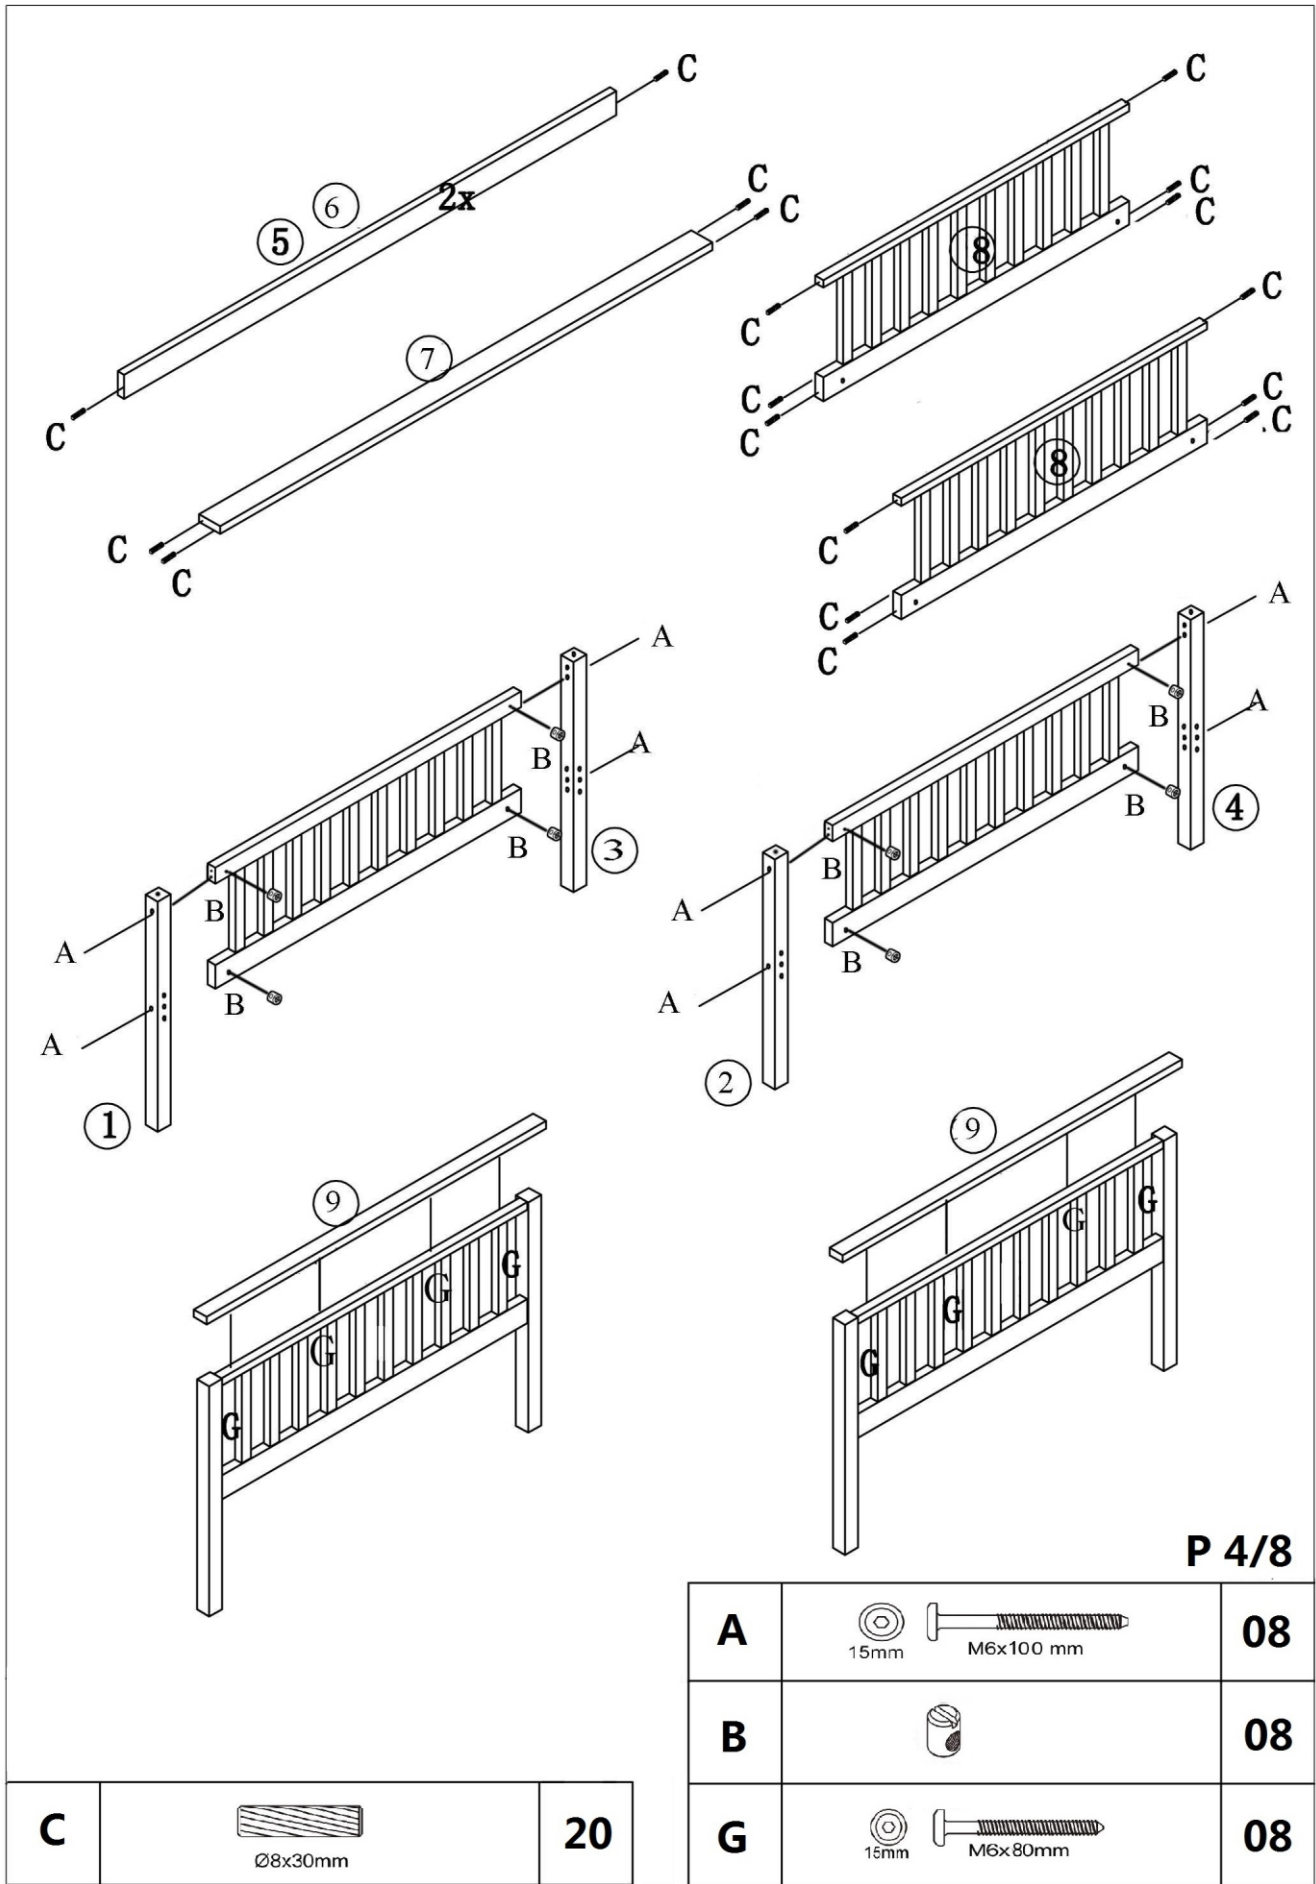

# BAGIRA POSTEL'-Montážny návod

140x200cm, 90x200 cm

B1269W

<b>A</b>		16
	15mm M6x100 mm	
<b>B</b>		40
<b>C</b>		44
	Ø8x30mm	
<b>D</b>		02
<b>E</b>		66
	8mm Ø4x30mm	
<b>F</b>		16
	15mm M6x70mm	
<b>G</b>		38
	15mm M6x80mm	
<b>H</b>		05
	10mm Ø7x60mm	

<b>I</b>		02
	15mm M6x60mm	
<b>J</b>		06
	15mm M6x30mm	
<b>K</b>		04
	Ø 12 x 80mm	
<b>L</b>		10
	15mm	
<b>M</b>		02
	15mm M6x50mm	
<b>N</b>		02
<b>O</b>		08
	7mm Ø4x16mm	

Budete potrebovat'

**P 3/8**

<b>C</b>	 Ø8x30mm	<b>16</b>
----------	--	-----------

<b>A</b>	 15mm M6x100 mm	<b>08</b>
<b>B</b>		<b>08</b>
<b>G</b>	 15mm M6x80mm	<b>06</b>

<b>C</b>	Ø8x30mm	<b>08</b>
<b>B</b>		<b>16</b>
<b>M</b>	15mm M6x50mm	<b>02</b>
<b>L</b>	15mm	<b>08</b>

<b>P 5/8</b>		
<b>G</b>	15mm M6x80mm	<b>16</b>
<b>E</b>	8mm Ø4x30mm	<b>30</b>
<b>J</b>	15mm M6x30mm	<b>06</b>

<b>E</b>	 8mm      Ø4x30mm	<b>06</b>	
<b>I</b>	 15mm	 M6x60mm	<b>02</b>
<b>L</b>	 15mm		<b>02</b>