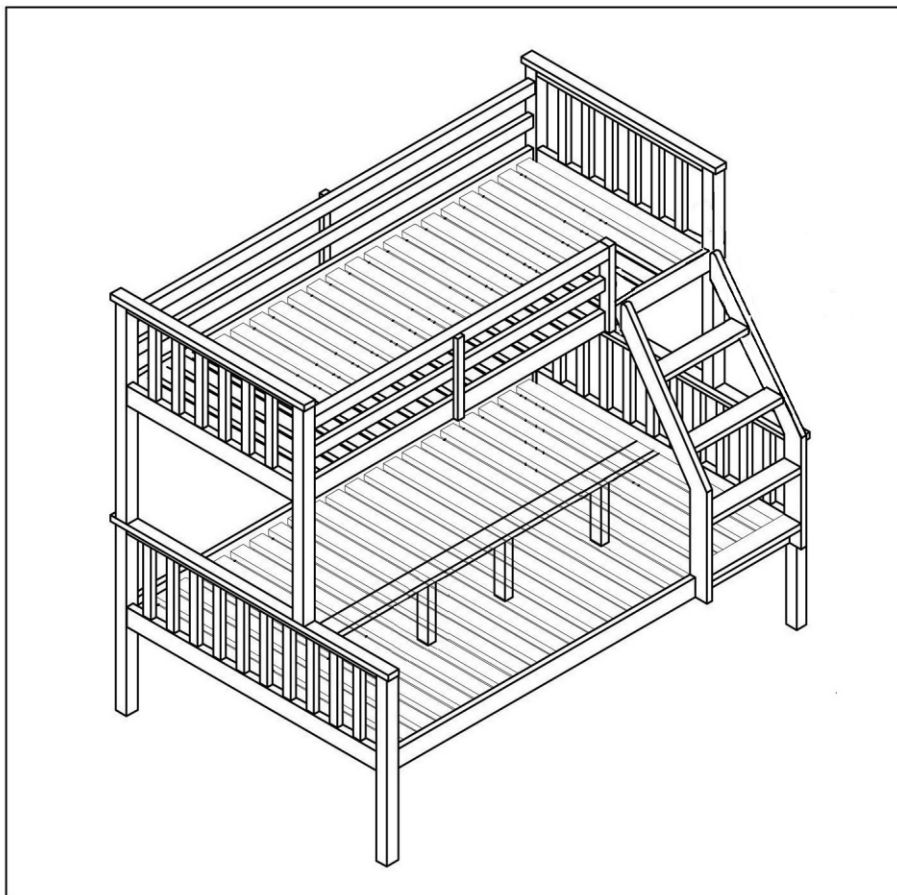

# BAGIRA POSTEL'-Montážny návod

140x200cm, 90x200 cm

B1269W

<b>A</b>		16
	15mm M6x100 mm	
<b>B</b>		40
<b>C</b>		44
	Ø8x30mm	
<b>D</b>		02
<b>E</b>		66
	8mm Ø4x30mm	
<b>F</b>		16
	15mm M6x70mm	
<b>G</b>		38
	15mm M6x80mm	
<b>H</b>		05
	10mm Ø7x60mm	

<b>E</b>	 8mm      Ø4x30mm	<b>06</b>	
<b>I</b>	 15mm	 M6x60mm	<b>02</b>
<b>L</b>	 15mm		<b>02</b>