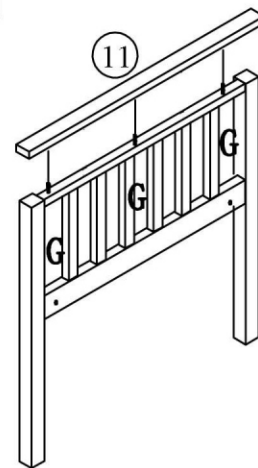

# BAGIRA POSTEL'-Montážny návod

140x200cm, 90x200 cm

B1269W

<b>A</b>		16
	15mm M6x100 mm	
<b>B</b>		40
<b>C</b>		44
	Ø8x30mm	
<b>D</b>		02
<b>E</b>		66
	8mm Ø4x30mm	
<b>F</b>		16
	15mm M6x70mm	
<b>G</b>		38
	15mm M6x80mm	
<b>H</b>		05
	10mm Ø7x60mm	

<b>I</b>		02
	15mm M6x60mm	
<b>J</b>		06
	15mm M6x30mm	
<b>K</b>		04
	Ø 12 x 80mm	
<b>L</b>		10
	15mm	
<b>M</b>		02
	15mm M6x50mm	
<b>N</b>		02
<b>O</b>		08
	7mm Ø4x16mm	

Budete potrebovat'

**P 3/8**

<b>C</b>	 Ø8x30mm	<b>16</b>
----------	--	-----------

<b>A</b>	 15mm M6x100 mm	<b>08</b>
<b>B</b>		<b>08</b>
<b>G</b>	 15mm M6x80mm	<b>06</b>

<b>C</b>	Ø8x30mm	<b>08</b>
<b>B</b>		<b>16</b>
<b>M</b>	15mm M6x50mm	<b>02</b>
<b>L</b>	15mm	<b>08</b>

<b>P 5/8</b>		
<b>G</b>	15mm M6x80mm	<b>16</b>
<b>E</b>	8mm Ø4x30mm	<b>30</b>
<b>J</b>	15mm M6x30mm	<b>06</b>

<b>E</b>	 8mm      Ø4x30mm	<b>06</b>	
<b>I</b>	 15mm	 M6x60mm	<b>02</b>
<b>L</b>	 15mm		<b>02</b>