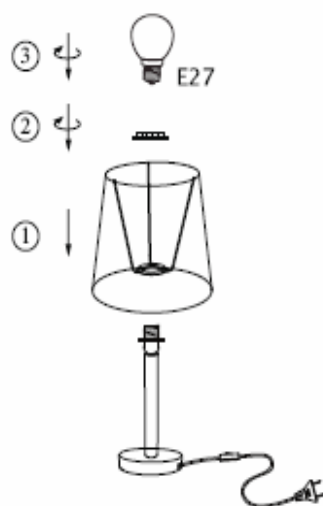

NÁVOD NA POUŽITIE - Qenny Typ 6 (LT6026)

Pre bezpečné používanie:

1. Používajte výhradne v interiéri.
2. Držte lampu mimo dosah vody.
3. Pred inštaláciou, údržbou alebo opravou odpojte zariadenie z elektrického prúdu.
4. Pred inštaláciou sa uistite, že kábel nie je poškodený.
5. Externý flexibilný kábel nie je vymeniteľný. Ak je kábel poškodený, lampu sa nesmie používať.
6. Odporúčame, aby inštaláciu previedla certifikovaná osoba.
7. Výrobca/predajca nezodpovedá za prípadné škody spôsobené nesprávnou inštaláciou alebo používaním.
8. Nekladte lampu na mokré alebo vodiace miesta.
9. Trieda ochrany II. Táto lampu je izolovaná a nemôže byť zapojená do uzemňovacej svorky.
10. 240V/60Hz nesmie byť prekročené.
11. Vždy majte na mysli technický popis zariadenia a vždy overte značky uvedené na štítku.
12. Ak sa rozhodnete vymeniť chybnú súčiastku, uistite sa, že náhradná súčiastka má rovnaký dizajn, tvar, odporúčaný prúd a napätie.
13. Pred zaobchádzaním s prístrojom ho nechajte najskôr vychladnúť.
14. Predchádzajte styku vodičov a okolitých povrchov s časťami zariadenia, ktoré počas jeho používania môžu dosahovať vysoké teploty.

Technické údaje:

Pätica žiarovky: E27

Vhodné napätie/frekvencia/prúd: 220-240V~50/60Hz / 1 ×Max. 60W

1.

2.