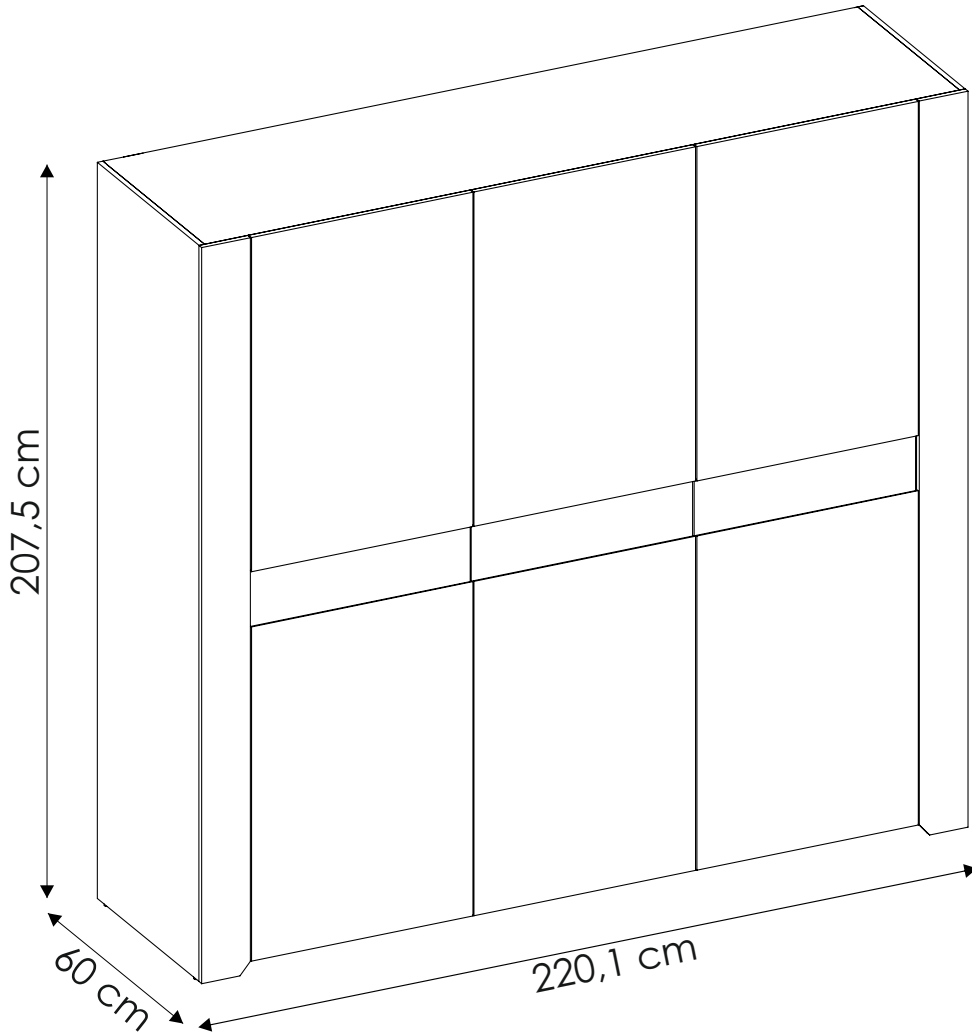

ANGEL 22

x2

PL.

UWAGA! Mebel należy trwale zamocować do ściany, aby uniknąć ryzyka związanego z przewróceniem się mebla.

W paczce nie ma śrub mocujących, ponieważ rodzaj mocowania należy odpowiednio dobrać do rodzaju ściany. Dobierz właściwe do Twojego rodzaju ściany.