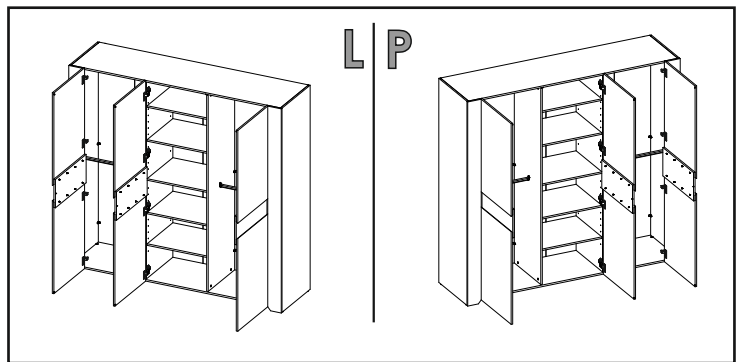

ANGEL 22

x2

PL.

UWAGA! Mebel należy trwale zamocować do ściany, aby uniknąć ryzyka związanego z przewróceniem się mebla.

W paczce nie ma śrub mocujących, ponieważ rodzaj mocowania należy odpowiednio dobrać do rodzaju ściany. Dobierz właściwe do Twojego rodzaju ściany.

SK.

POZOR! Nábytok musí byť trvalo pripevnený k stene tak, aby sa zamedzilo riziku prevrátenia. Balík neobsahuje upevňovacie skrutky, pretože typ upevnenia je treba vybrať podľa typu steny. Vyberte typ vhodný pre Vašu stenu.